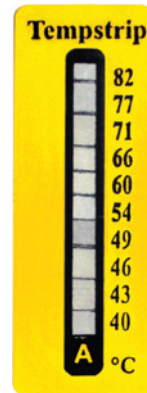

Irreversible Temperaturstreifen

- Selbsthaftende Temperaturstreifen!
- Die Streifen wechseln von silber/grau auf schwarz, wenn die Temperatur erreicht ist
- Der Farbwechsel bleibt auch nach der Abkühlung erhalten
- Ideal für den Einsatz bei Produktion, Transport, Reparatur- und Langzeitüberwachungen
- Einfache Überwachung von Produkten, welche eine spezifische Temperatur nicht überschreiten sollen
- Wasserabweisend und Öl-beständig
- Kurze Reaktionszeit
- Genauigkeit $\pm 2\%$
- WICHTIG: RV's werden in Paketen zu 50 Stück geliefert. Bitte bei Bestellung die gewünschte Anzahl und Bestell-Nr. angeben!

5 Segment-Streifen, vertikal Abmessung : 34 x 18 mm

Bestell-Nr.	Temperaturbereich in °C
RV-51	40, 43, 46, 49, 54
RV-52	60, 66, 71, 77, 82
RV-53	88, 93, 99, 104, 110
RV-54	116, 121, 127, 132, 138
RV-55	143, 149, 154, 160, 166
RV-56	171, 177, 182, 188, 193

6 Segment-Streifen, horizontal Abmessungen 32 x 10 mm

Bestell-Nr.	Temperaturbereich in °C
RV-61	40, 43, 46, 49, 54, 60
RV-62	66, 71, 77, 82, 88, 93
RV-63	99, 104, 110, 116, 121, 127
RV-64	132, 138, 143, 149, 154, 160
RV-65	166, 171, 177, 182, 188, 193

Irreversible Einzel-Messpunkte Ø 9 mm selbstklebend (Bestell-Nr. RV-1-x)
Einzel-Temperatur-Anzeige – Bitte bei Bestellung Temperaturbereich angeben!

Lieferbare Temperatur-Werte in °C

40 - 43 - 46 - 49 - 54 - 60 - 66 - 71 - 77 - 82 - 88 - 93 - 99 - 104 - 110 - 116 - 121 - 127 - 132 - 138
143 - 149 - 154 - 160 - 166 - 171 - 177 - 182 - 188 - 193 - 199 - 204 - 210 - 216 - 224 - 232 - 241 - 249 - 254 - 260