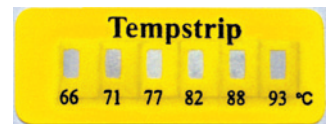

Irreversible Temperaturstreifen

- Selbsthaftende Temperaturstreifen!
- Die Streifen wechseln von silber/grau auf schwarz, wenn die Temperatur erreicht ist
- Der Farbwechsel bleibt auch nach der Abkühlung erhalten
- Ideal für den Einsatz bei Produktion, Transport, Reparatur- und Langzeitüberwachungen
- Einfache Überwachung von Produkten, welche eine spezifische Temperatur nicht überschreiten sollen
- Wasserabweisend und Öl-beständig
- Kurze Reaktionszeit
- Genauigkeit $\pm 2\%$
- WICHTIG: RV's werden in Paketen zu 50 Stück geliefert. Bitte bei Bestellung die gewünschte Anzahl und Bestell-Nr. angeben!

5 Segment-Streifen, vertikal Abmessung : 34 x 18 mm

Bestell-Nr.	Temperaturbereich in °C
RV-51	40, 43, 46, 49, 54
RV-52	60, 66, 71, 77, 82
RV-53	88, 93, 99, 104, 110
RV-54	116, 121, 127, 132, 138
RV-55	143, 149, 154, 160, 166
RV-56	171, 177, 182, 188, 193

10 Segment-Streifen, vertikal Abmessung : 54 x 18mm

Bestell-Nr.	Temperaturbereich in °C
RV-101	40, 43, 46, 49, 54, 60, 66, 71, 77, 82
RV-102	88, 93, 99, 104, 110, 116, 121, 127, 132, 138
RV-103	143, 149, 154, 160, 166, 171, 177, 182, 188, 193
RV-104	199, 204, 210, 216, 224, 232, 241, 249, 254, 260

Irreversible Einzel-Messpunkte Ø 9 mm selbstklebend (Bestell-Nr. RV-1-x)
Einzel-Temperatur-Anzeige – Bitte bei Bestellung Temperaturbereich angeben!

Lieferbare Temperatur-Werte in °C

40 - 43 - 46 - 49 - 54 - 60 - 66 - 71 - 77 - 82 - 88 - 93 - 99 - 104 - 110 - 116 - 121 - 127 - 132 - 138
143 - 149 - 154 - 160 - 166 - 171 - 177 - 182 - 188 - 193 - 199 - 204 - 210 - 216 - 224 - 232 - 241 - 249 - 254 - 260